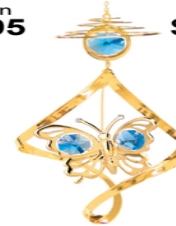

GH-2872-BC
Angel w/ Heart
\$12.25

GH-2289-BC
Swan
\$10.95

GH-2290-BC
Cross
\$10.50

GH-2292-BC
Twin Hearts
\$10.95

GH-2294-BC
Star
\$8.95

GH-2295-BC
Butterfly
\$10.95

GH-2296-BC
Hummingbird
\$10.95

GH-2812-BC
Angel w/ Heart
\$12.25