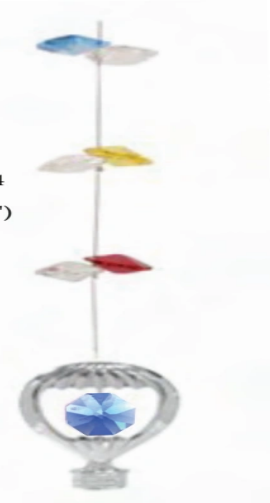

CH-224-BC
Top Spiral
\$10.25 (3"x 5")
12 Colors

CH-224-L
Spiral
\$8.75 (3"x 5")
12 Colors

GH-224-BC
Top Spiral
\$10.25 (3"x 5")
13 Colors

CH-224-HT
In Heart
\$8.25 (3.75"x 3.75")
12 Colors

SFA-GH-224
Charm
\$12.25 (2"x 7")
13 Colors